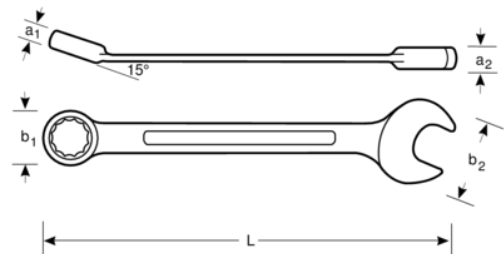

### TAH111M-11

## Llave combinada de 11 mm con muelle de seguridad de 153 mm

### DETALLES DEL PRODUCTO

- Boca abierta con ángulo de 15° con una cabeza más fina para una accesibilidad mejor
- Boca cerrada con ángulo de 15° con espacio para los nudillos para un agarre mejor
- Perfil Dynamic-Drive de 12 puntos que prolonga la vida útil de tuercas y tornillos
- Perfil en U patentado que proporciona una mayor comodidad
- Marcado más grande y bi-direccional que facilita la identificación
- Acabado cromado micromate que proporciona una gran calidad de la superficie
- Material: Aleación de acero de alto rendimiento
- Compatible con trabajos en altura
- Muelle deslizante de acero inoxidable permanente o perfil de uso intensivo para garantizar la ergonomía del usuario y una funcionalidad plena
- Placa de colores para emparejar con el peso máximo del lanyard
- Conformidad con las prácticas recomendadas DROPS

## ATRIBUTOS DE PRODUCTO

Producto		<b>L</b>	<b>a1</b>	<b>a2</b>	<b>b1</b>	<b>b2</b>	
<b>TAH111M-11</b>	11 mm	153 mm	6.9 mm	5.4 mm	16.7 mm	25.2 mm	60 g

**Follow the Fish!**