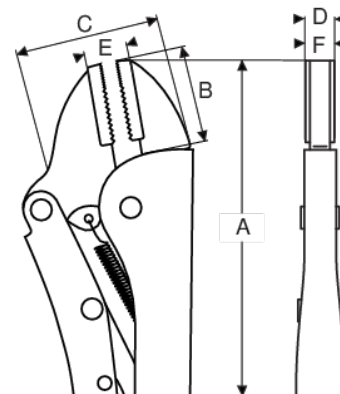

TAH2958-200

Mordazas grip de boca recta con placa de inserción de 190 mm

DETALLES DEL PRODUCTO

- Mordazas de gran superficie
- Agarre mejor en piezas planas; contacto máximo
- Potencia de bloqueo ajustable
- Acabado cromado para una buena protección contra el óxido
- Tuerca de fijación de la potencia de bloqueo ajustable, fácil de desbloquear
- Compatible con trabajos en altura
- Placa metálica fija permanente para garantizar la ergonomía del usuario y una funcionalidad plena
- Placa de colores para emparejar con el peso máximo del lanyard
- Anilla de seguridad acoplada en la parte metálica para evitar la pérdida del mango
- Conformidad con las prácticas recomendadas DROPS

Follow the Fish!

ATRIBUTOS DE PRODUCTO

Producto	A	B	C	D	E	F		
TAH2958-200	200 mm	36 mm	50 mm	13 mm	12 mm	6 mm	42 mm	410 g

Follow the Fish!