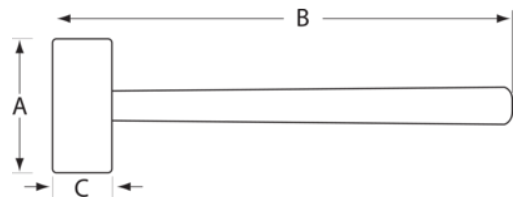

TAH489-2700

Maza de seguridad con lazo de alambre de 2,7 kg

DETALLES DEL PRODUCTO

- Cabeza termotratada especial con cara de golpeo blanda y núcleo duro
- Mango irrompible fabricado en goma reforzado con una barra de resorte de acero al carbono
- Cara de golpeo convexa
- ANSI/HTI B173-1991, ASTM A576 (cabeza), ASTM A421 (mango)
- La cara de golpeo blanda evita roturas o astillamientos, mientras que el núcleo duro amortigua el impacto sobre el mango
- Compatible con trabajos en altura
- Anillo metálico fijo permanente o conexión con argolla para garantizar la ergonomía del usuario y una funcionalidad plena
- Placa de colores para emparejar con el peso máximo del lanyard
- Conformidad con las prácticas recomendadas DROPS

Follow the Fish!

ATRIBUTOS DE PRODUCTO

Producto		A	C	B	
TAH489-2700	2700 g	151 mm	53 mm	770 mm	4820 g

Follow the Fish!