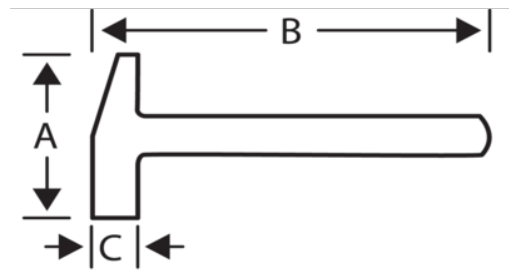

485W-750

Martillo de carpintero con uña sencilla y cabeza forjada, 750 g

DETALLES DEL PRODUCTO

- Cabeza forjada
- La cabeza está fijada al mango con barrotos de acero
- Cabeza con cara de golpeo y uña tratadas
- Mango redondo de madera de nogal americano agujereado para un mejor agarre
- Mango de auténtica madera de nogal de primera calidad
- Especial para reparación de tejados
- Construcción: para retirar hormigón, romper ladrillos y golpeo general

Follow the Fish!

ATRIBUTOS DE PRODUCTO

Producto		A	B	C	
485W-750	750 g	180 mm	360 mm	32 mm	995 g

Follow the Fish!