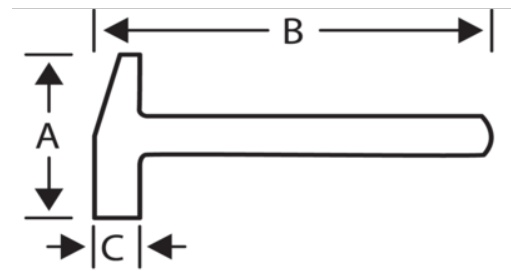

485W-650

Martillo de carpintero con uña sencilla y cabeza forjada, 650 g

DETALLES DEL PRODUCTO

- Cabeza forjada
- La cabeza está fijada al mango con barrotes de acero
- Cabeza con cara de golpeo y uña tratadas
- Mango redondo de madera de nogal americano agujereado para un mejor agarre
- Mango de auténtica madera de nogal de primera calidad
- Especial para reparación de tejados
- Construcción: para retirar hormigón, romper ladrillos y golpeo general

Follow the Fish!

ATRIBUTOS DE PRODUCTO

Producto		A	B	C	
485W-650	650 g	170 mm	360 mm	30 mm	915 g

Follow the Fish!