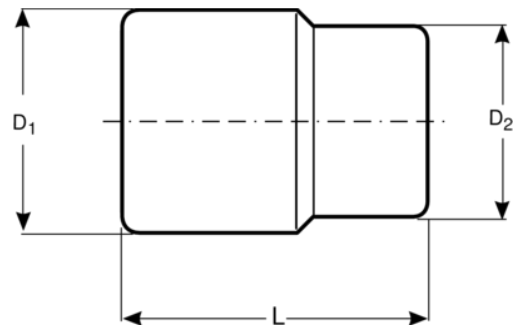

**9500DZ-2.9/16**

**Vasos con cuadrado de 1",  
2-9/16", con perfil bi-hexagonal  
imperial**

#### DETALLES DEL PRODUCTO

- Cuadrado de 1"
- Perfil bi-hexagonal
- Dimensiones en pulgadas.
- No se pueden usar con máquinas.
- Acero aleado de alto rendimiento.
- Acabado mate.
- Con pin de bloqueo para liberarse del cuadrado.
- Perfil Dynamic-Drive™ para proteger tuercas, tornillos y herramientas contra el desgaste y los daños innecesarios.
- Cumplen con la norma 2725/1174.
- Normas: DIN 3124/3120.

## ATRIBUTOS DE PRODUCTO

Producto		<b>L</b>	<b>D1</b>	<b>D2</b>	<b>T</b>	
<b>9500DZ-2.9/16</b>	2.9/16 in	86 mm	88 mm	54 mm		1625 g

**Follow the Fish!**