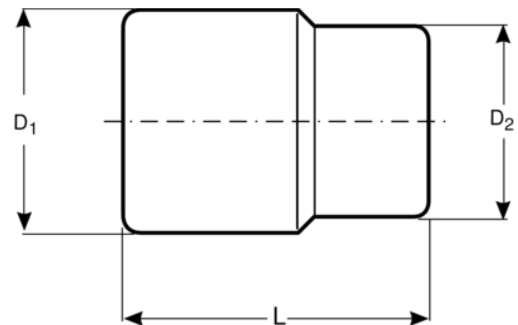

9500DZ-2.5/8

**Vasos con cuadrado de 1",
2-5/8", con perfil bi-hexagonal
imperial**

DETALLES DEL PRODUCTO

- Cuadrado de 1"
- Perfil bi-hexagonal
- Dimensiones en pulgadas.
- No se pueden usar con máquinas.
- Acero aleado de alto rendimiento.
- Acabado mate.
- Con pin de bloqueo para liberarse del cuadrado.
- Perfil Dynamic-Drive™ para proteger tuercas, tornillos y herramientas contra el desgaste y los daños innecesarios.
- Cumplen con la norma 2725/1174.
- Normas: DIN 3124/3120.

Follow the Fish!

ATRIBUTOS DE PRODUCTO

Producto		L	D1	D2	T	
9500DZ-2.5/8	2.5/8 in	89 mm	90 mm	54 mm		1725 g

Follow the Fish!