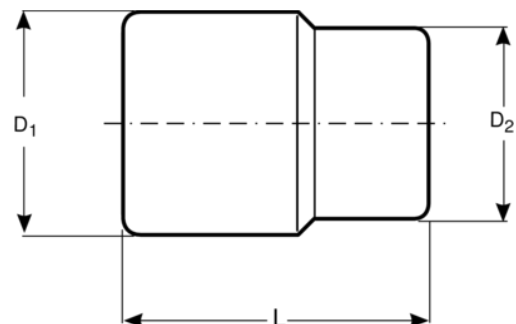

TAH24B-46

Vaso con cuadradillo de 3/4" con perfil hexagonal de 46 mm y solución de 4 puntos

DETALLES DEL PRODUCTO

- No se pueden usar con máquinas
- Zona estriada que mejora el agarre
- Acabado brillante
- Aleación de acero de alto rendimiento
- Estándares: ISO 2725/1174, DIN 3124/3120
- Compatible con trabajos en altura
- 4 agujeros de bloqueo laterales garantizan una retención positiva y una funcionalidad plena
- Placa de colores para emparejar con el peso máximo del lanyard
- Conformidad con las prácticas recomendadas DROPS

Follow the Fish!

ATRIBUTOS DE PRODUCTO

Producto		L	D1	D2	
TAH24B-46	46 mm	65 mm	62.5 mm	41 mm	620 g

Follow the Fish!