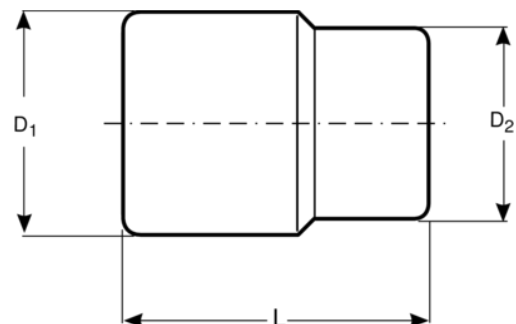

### TAH24B-32

**Vaso con cuadradillo de 3/4" con perfil hexagonal de 32 mm y solución de 4 puntos**

#### DETALLES DEL PRODUCTO

- No se pueden usar con máquinas
- Zona estriada que mejora el agarre
- Acabado brillante
- Aleación de acero de alto rendimiento
- Estándares: ISO 2725/1174, DIN 3124/3120
- Compatible con trabajos en altura
- 4 agujeros de bloqueo laterales garantizan una retención positiva y una funcionalidad plena
- Placa de colores para emparejar con el peso máximo del lanyard
- Conformidad con las prácticas recomendadas DROPS

## ATRIBUTOS DE PRODUCTO

Producto		<b>L</b>	<b>D1</b>	<b>D2</b>	
<b>TAH24B-32</b>	32 mm	60 mm	45 mm	38 mm	330 g

**Follow the Fish!**