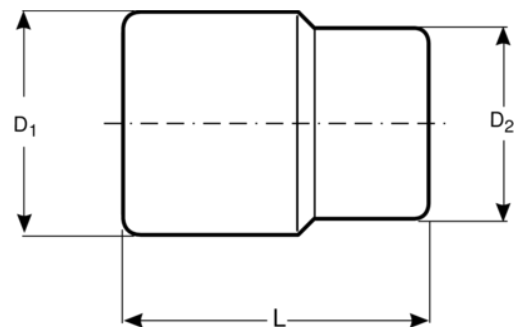

TAH24B-30

Vaso con cuadradillo de 3/4" con perfil hexagonal de 30 mm y solución de 4 puntos

DETALLES DEL PRODUCTO

- No se pueden usar con máquinas
- Zona estriada que mejora el agarre
- Acabado brillante
- Aleación de acero de alto rendimiento
- Estándares: ISO 2725/1174, DIN 3124/3120
- Compatible con trabajos en altura
- 4 agujeros de bloqueo laterales garantizan una retención positiva y una funcionalidad plena
- Placa de colores para emparejar con el peso máximo del lanyard
- Conformidad con las prácticas recomendadas DROPS

Follow the Fish!

ATRIBUTOS DE PRODUCTO

Producto		L	D1	D2	
TAH24B-30	30 mm	60 mm	43 mm	36 mm	290 g