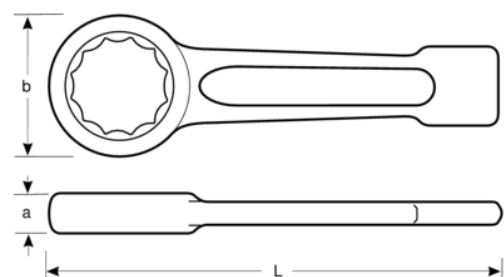

TAH7444SG-M-50

Llave de estrella de golpe con mango en D de 50 mm

DETALLES DEL PRODUCTO

- Robusto mango perfilado corto y extremo de golpeo para aplicaciones de uso intensivo
- Argollas de perfil de 12 puntos
- Acabado: acero gris engrasado
- Material de acero especial
- Estándares: DIN 7444
- Compatible con trabajos en altura
- Argolla «heavy duty» de acero inoxidable permanente para garantizar la ergonomía del usuario y una funcionalidad plena
- Placa de colores para emparejar con el peso máximo del lanyard
- Conformidad con las prácticas recomendadas DROPS

Follow the Fish!

ATRIBUTOS DE PRODUCTO

Producto		L	a	B	
TAH7444SG-M-50	50 mm	255 mm	25 mm	78 mm	1230 g