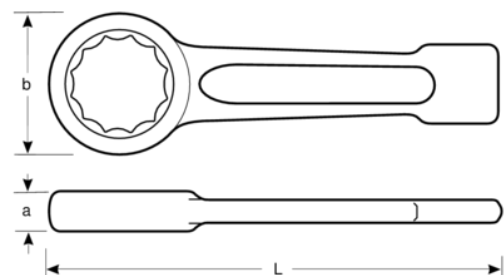

TAH7444SG-M-46

Llave de estrella de golpe con mango en D de 46 mm

DETALLES DEL PRODUCTO

- Robusto mango perfilado corto y extremo de golpeo para aplicaciones de uso intensivo
- Argollas de perfil de 12 puntos
- Acabado: acero gris engrasado
- Material de acero especial
- Estándares: DIN 7444
- Compatible con trabajos en altura
- Argolla «heavy duty» de acero inoxidable permanente para garantizar la ergonomía del usuario y una funcionalidad plena
- Placa de colores para emparejar con el peso máximo del lanyard
- Conformidad con las prácticas recomendadas DROPS

Follow the Fish!

ATRIBUTOS DE PRODUCTO

Producto		L	a	B	
TAH7444SG-M-46	46 mm	240 mm	23 mm	73 mm	1020 g

Follow the Fish!