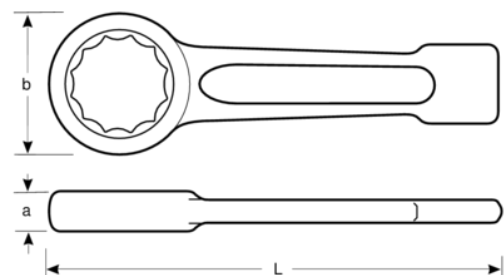

TAH7444SG-M-41

Llave de estrella de golpe con mango en D de 41 mm

DETALLES DEL PRODUCTO

- Robusto mango perfilado corto y extremo de golpeo para aplicaciones de uso intensivo
- Argollas de perfil de 12 puntos
- Acabado: acero gris engrasado
- Material de acero especial
- Estándares: DIN 7444
- Compatible con trabajos en altura
- Argolla «heavy duty» de acero inoxidable permanente para garantizar la ergonomía del usuario y una funcionalidad plena
- Placa de colores para emparejar con el peso máximo del lanyard
- Conformidad con las prácticas recomendadas DROPS

Follow the Fish!

ATRIBUTOS DE PRODUCTO

Producto		L	a	B	
TAH7444SG-M-41	41 mm	230 mm	20 mm	64 mm	740 g

Follow the Fish!