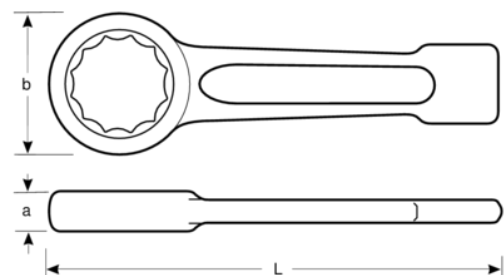

TAH7444SG-M-36

Llave de estrella de golpe con mango en D de 36 mm

DETALLES DEL PRODUCTO

- Robusto mango perfilado corto y extremo de golpeo para aplicaciones de uso intensivo
- Argollas de perfil de 12 puntos
- Acabado: acero gris engrasado
- Material de acero especial
- Estándares: DIN 7444
- Compatible con trabajos en altura
- Argolla «heavy duty» de acero inoxidable permanente para garantizar la ergonomía del usuario y una funcionalidad plena
- Placa de colores para emparejar con el peso máximo del lanyard
- Conformidad con las prácticas recomendadas DROPS

Follow the Fish!

ATRIBUTOS DE PRODUCTO

Producto		L	a	B	
TAH7444SG-M-36	36 mm	205 mm	18 mm	57 mm	520 g

Follow the Fish!