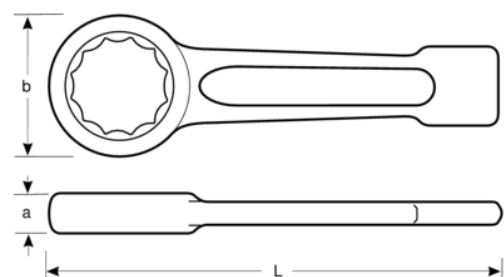

TAH7444SG-M-55

Llave de estrella de golpe con mango en D de 55 mm

DETALLES DEL PRODUCTO

- Robusto mango perfilado corto y extremo de golpeo para aplicaciones de uso intensivo
- Argollas de perfil de 12 puntos
- Acabado: acero gris engrasado
- Material de acero especial
- Estándares: DIN 7444
- Compatible con trabajos en altura
- Argolla «heavy duty» de acero inoxidable permanente para garantizar la ergonomía del usuario y una funcionalidad plena
- Placa de colores para emparejar con el peso máximo del lanyard
- Conformidad con las prácticas recomendadas DROPS

Follow the Fish!

ATRIBUTOS DE PRODUCTO

Producto		L	a	B	
TAH7444SG-M-55	55 mm	270 mm	26 mm	86 mm	1520 g