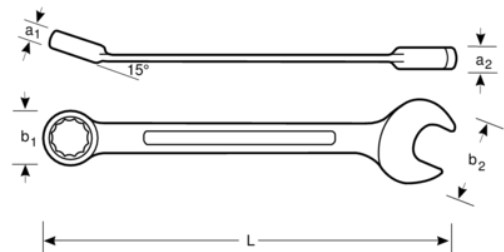

TAH111M-46

Llave combinada de 46 mm con muelle de seguridad de 500 mm

DETALLES DEL PRODUCTO

- Boca abierta con ángulo de 15° con una cabeza más fina para una accesibilidad mejor
- Boca cerrada con ángulo de 15° con espacio para los nudillos para un agarre mejor
- Perfil Dynamic-Drive de 12 puntos que prolonga la vida útil de tuercas y tornillos
- Perfil en U patentado que proporciona una mayor comodidad
- Marcado más grande y bi-direccional que facilita la identificación
- Acabado cromado micromate que proporciona una gran calidad de la superficie
- Material: Aleación de acero de alto rendimiento
- Compatible con trabajos en altura
- Muelle deslizante de acero inoxidable permanente o perfil de uso intensivo para garantizar la ergonomía del usuario y una funcionalidad plena
- Placa de colores para emparejar con el peso máximo del lanyard
- Conformidad con las prácticas recomendadas DROPS

Follow the Fish!

ATRIBUTOS DE PRODUCTO

Producto		L	a1	a2	b1	b2	
TAH111M-46	46 mm	500 mm	23 mm	16 mm	66 mm	92 mm	1790 g