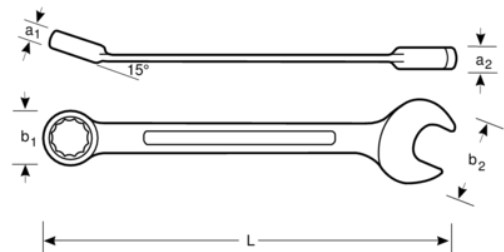

TAH111M-34

Llave combinada de 34 mm con muelle de seguridad de 347 mm

DETALLES DEL PRODUCTO

- Boca abierta con ángulo de 15° con una cabeza más fina para una accesibilidad mejor
- Boca cerrada con ángulo de 15° con espacio para los nudillos para un agarre mejor
- Perfil Dynamic-Drive de 12 puntos que prolonga la vida útil de tuercas y tornillos
- Perfil en U patentado que proporciona una mayor comodidad
- Marcado más grande y bi-direccional que facilita la identificación
- Acabado cromado micromate que proporciona una gran calidad de la superficie
- Material: Aleación de acero de alto rendimiento
- Compatible con trabajos en altura
- Muelle deslizante de acero inoxidable permanente o perfil de uso intensivo para garantizar la ergonomía del usuario y una funcionalidad plena
- Placa de colores para emparejar con el peso máximo del lanyard
- Conformidad con las prácticas recomendadas DROPS

Follow the Fish!

ATRIBUTOS DE PRODUCTO

Producto		L	a1	a2	b1	b2	
TAH111M-34	34 mm	347 mm	16.2 mm	9.5 mm	48 mm	64 mm	570 g

Follow the Fish!

Contact: info@bahco.com / www.bahco.com