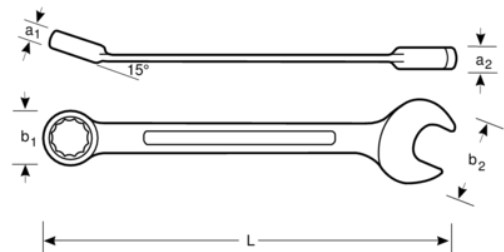

### TAH111M-32

## Llave combinada de 32 mm con muelle de seguridad de 345 mm

### DETALLES DEL PRODUCTO

- Boca abierta con ángulo de  $15^\circ$  con una cabeza más fina para una accesibilidad mejor
- Boca cerrada con ángulo de  $15^\circ$  con espacio para los nudillos para un agarre mejor
- Perfil Dynamic-Drive de 12 puntos que prolonga la vida útil de tuercas y tornillos
- Perfil en U patentado que proporciona una mayor comodidad
- Marcado más grande y bi-direccional que facilita la identificación
- Acabado cromado micromate que proporciona una gran calidad de la superficie
- Material: Aleación de acero de alto rendimiento
- Compatible con trabajos en altura
- Muelle deslizante de acero inoxidable permanente o perfil de uso intensivo para garantizar la ergonomía del usuario y una funcionalidad plena
- Placa de colores para emparejar con el peso máximo del lanyard
- Conformidad con las prácticas recomendadas DROPS

## ATRIBUTOS DE PRODUCTO

Producto		<b>L</b>	<b>a1</b>	<b>a2</b>	<b>b1</b>	<b>b2</b>	
<b>TAH111M-32</b>	32 mm	345 mm	16.2 mm	9.5 mm	48 mm	65 mm	590 g