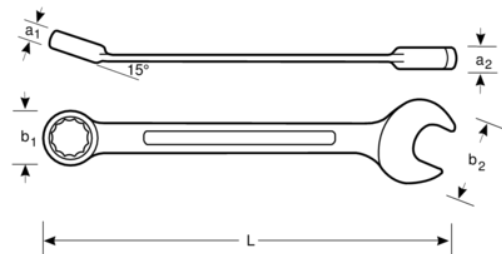

TAH111M-27

Llave combinada de 27 mm con muelle de seguridad de 310 mm

DETALLES DEL PRODUCTO

- Boca abierta con ángulo de 15° con una cabeza más fina para una accesibilidad mejor
- Boca cerrada con ángulo de 15° con espacio para los nudillos para un agarre mejor
- Perfil Dynamic-Drive de 12 puntos que prolonga la vida útil de tuercas y tornillos
- Perfil en U patentado que proporciona una mayor comodidad
- Marcado más grande y bi-direccional que facilita la identificación
- Acabado cromado micromate que proporciona una gran calidad de la superficie
- Material: Aleación de acero de alto rendimiento
- Compatible con trabajos en altura
- Muelle deslizante de acero inoxidable permanente o perfil de uso intensivo para garantizar la ergonomía del usuario y una funcionalidad plena
- Placa de colores para emparejar con el peso máximo del lanyard
- Conformidad con las prácticas recomendadas DROPS

Follow the Fish!

ATRIBUTOS DE PRODUCTO

Producto		L	a1	a2	b1	b2	
TAH111M-27	27 mm	310 mm	15 mm	9 mm	42 mm	57 mm	470 g