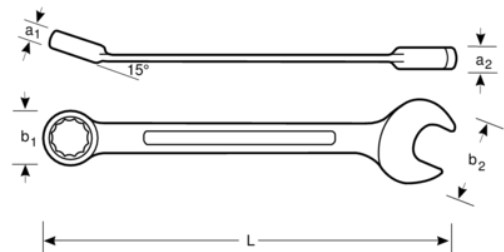

TAH111M-13

Llave combinada de 13 mm con muelle de seguridad de 165 mm

DETALLES DEL PRODUCTO

- Boca abierta con ángulo de 15° con una cabeza más fina para una accesibilidad mejor
- Boca cerrada con ángulo de 15° con espacio para los nudillos para un agarre mejor
- Perfil Dynamic-Drive de 12 puntos que prolonga la vida útil de tuercas y tornillos
- Perfil en U patentado que proporciona una mayor comodidad
- Marcado más grande y bi-direccional que facilita la identificación
- Acabado cromado micromate que proporciona una gran calidad de la superficie
- Material: Aleación de acero de alto rendimiento
- Compatible con trabajos en altura
- Muelle deslizante de acero inoxidable permanente o perfil de uso intensivo para garantizar la ergonomía del usuario y una funcionalidad plena
- Placa de colores para emparejar con el peso máximo del lanyard
- Conformidad con las prácticas recomendadas DROPS

Follow the Fish!

ATRIBUTOS DE PRODUCTO

Producto		L	a1	a2	b1	b2	
TAH111M-13	13 mm	165 mm	7.6 mm	6 mm	20 mm	30 mm	100 g