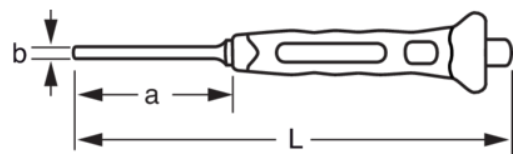

TAH3734BM-8

**Botadores cilíndricos bi-material
con cuello de seguridad de
8 mm**

DETALLES DEL PRODUCTO

- Modelo cilíndrico
- Mango bi-componente que protege la mano
- Dureza 56-58 HRC
- Material 58CrV4
- Compatible con trabajos en altura
- La anilla permanente o el cuello articulado para garantizar la ergonomía del usuario y una funcionalidad plena
- Placa de colores para emparejar con el peso máximo del lanyard
- Conformidad con las prácticas recomendadas DROPS

Follow the Fish!

ATRIBUTOS DE PRODUCTO

Producto	a	b	L	
TAH3734BM-8	32 mm	8 mm	185 mm	170 g