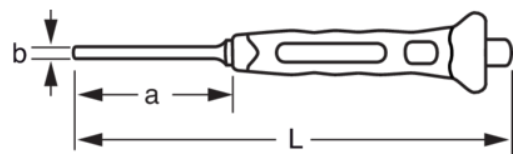

TAH3734BM-6

**Botadores cilíndricos bi-material
con cuello de seguridad de
6 mm**

DETALLES DEL PRODUCTO

- Modelo cilíndrico
- Mango bi-componente que protege la mano
- Dureza 56-58 HRC
- Material 58CrV4
- Compatible con trabajos en altura
- La anilla permanente o el cuello articulado para garantizar la ergonomía del usuario y una funcionalidad plena
- Placa de colores para emparejar con el peso máximo del lanyard
- Conformidad con las prácticas recomendadas DROPS

Follow the Fish!

ATRIBUTOS DE PRODUCTO

Producto	a	b	L	
TAH3734BM-6	32 mm	6 mm	185 mm	160 g