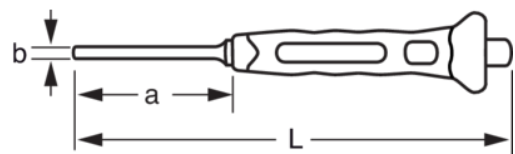

TAH3734BM-5

**Botadores cilíndricos bi-material
con cuello de seguridad de
5 mm**

DETALLES DEL PRODUCTO

- Modelo cilíndrico
- Mango bi-componente que protege la mano
- Dureza 56-58 HRC
- Material 58CrV4
- Compatible con trabajos en altura
- La anilla permanente o el cuello articulado para garantizar la ergonomía del usuario y una funcionalidad plena
- Placa de colores para emparejar con el peso máximo del lanyard
- Conformidad con las prácticas recomendadas DROPS

Follow the Fish!

ATRIBUTOS DE PRODUCTO

Producto	a	b	L	
TAH3734BM-5	27 mm	5 mm	165 mm	100 g