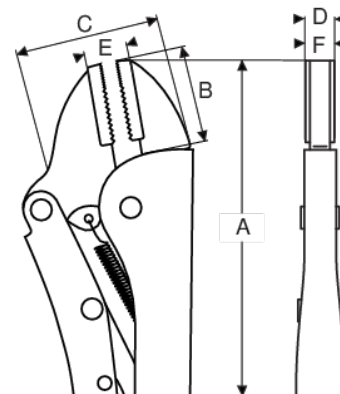

TAH2958-250

Mordazas grip de boca recta con placa de inserción de 250 mm

DETALLES DEL PRODUCTO

- Mordazas de gran superficie
- Agarre mejor en piezas planas; contacto máximo
- Potencia de bloqueo ajustable
- Acabado cromado para una buena protección contra el óxido
- Tuerca de fijación de la potencia de bloqueo ajustable, fácil de desbloquear
- Compatible con trabajos en altura
- Placa metálica fija permanente para garantizar la ergonomía del usuario y una funcionalidad plena
- Placa de colores para emparejar con el peso máximo del lanyard
- Anilla de seguridad acoplada en la parte metálica para evitar la pérdida del mango
- Conformidad con las prácticas recomendadas DROPS

Follow the Fish!

ATRIBUTOS DE PRODUCTO

Producto	A	B	C	D	E	F		
TAH2958-250	245 mm	45 mm	63 mm	16 mm	14 mm	6 mm	63 mm	670 g

Follow the Fish!