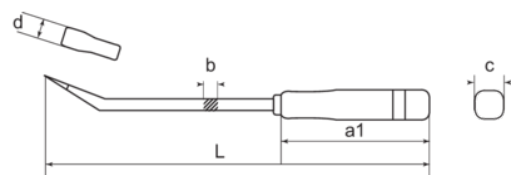

TAH2484-30

**Palancas con mango de PVC y
anilla de seguridad de 300 m**

DETALLES DEL PRODUCTO

- Fabricación con aleación de acero de alto rendimiento
- Mango de PVC
- Para curvar y doblar fácilmente
- Compatible con trabajos en altura
- Anillo de acero inoxidable permanente para garantizar la ergonomía del usuario y una funcionalidad plena
- Placa de colores para emparejar con el peso máximo del lanyard
- Conformidad con las prácticas recomendadas DROPS

Follow the Fish!

ATRIBUTOS DE PRODUCTO

Producto	L	a1	b	C	d	 g
TAH2484-30	305 mm	103 mm	9,5 mm	28 mm	15.3 mm	220 g

Follow the Fish!