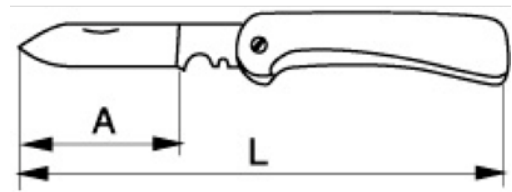

**TAH2820EF2**

**Navaja de electricista con  
cuerda de Dyneema de 200 mm**

#### DETALLES DEL PRODUCTO

- Navaja plegable de bolsillo
- Mango de plástico
- Forma de pelacables
- Hoja de acero inoxidable
- Hoja de corte de 65 mm de largo
- Compatible con trabajos en altura
- Anillo textil de Dyneema permanente para garantizar la ergonomía del usuario y una funcionalidad plena
- Placa de colores para emparejar con el peso máximo del lanyard
- Conformidad con las prácticas recomendadas DROPS

## ATRIBUTOS DE PRODUCTO

Producto	<b>A</b>	<b>L</b>	
<b>TAH2820EF2</b>	85 mm	195 mm	69 g