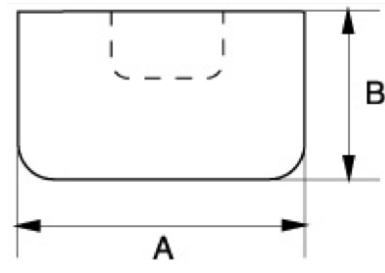

**TAH3625W-35**

**Mazas de boca de nailon con lazo de alambre de 300 mm**

## DETALLES DEL PRODUCTO

- Para uso general en taller con materiales sensibles a la presión
- Repuestos de boca de nailon disponibles
- Repuestos de mango de madera disponibles
- Compatible con trabajos en altura
- El cable metálico fijo permanente del mango y la cabeza garantizan una retención positiva y la ergonomía del usuario
- Placa de colores para emparejar con el peso máximo del lanyard
- Conformidad con las prácticas recomendadas DROPS

## ATRIBUTOS DE PRODUCTO

Producto	<b>B</b>	<b>A</b>	<b>L</b>	
<b>TAH3625W-35</b>	100 mm	35 mm	300 mm	500 g

**Follow the Fish!**