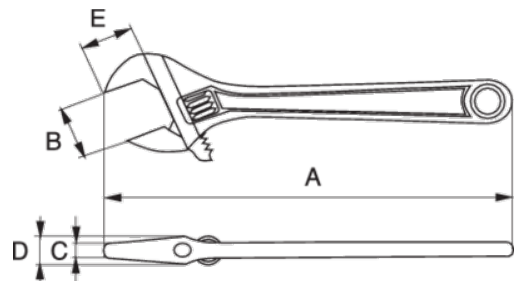

TAH9072

Llaves ajustables "inglesas" de la serie 90 ERGO™ con acoplamiento rápido de 31 mm x 257 mm

DETALLES DEL PRODUCTO

- Llaves ajustables "inglesas" diseñadas según los procesos científicos ERGO™
- Mordaza no reversible
- Diseño de cabeza delgada
- Tipo de mango de la serie 90
- Mango de goma ERGO™ resistente al Skydrol y al aceite
- Aleación de acero de alto rendimiento forjado en una única pieza
- Acabado fosfatado
- Estándares: ISO 6787, DIN 3117, ASME B107.8M - 1996 y BS 6333
- Compatible con trabajos en altura
- El acoplamiento rápido de acero inoxidable fijo permanente garantiza la ergonomía del usuario y una funcionalidad plena
- Placa de colores para emparejar con el peso máximo del lanyard
- Conformidad con las prácticas recomendadas DROPS

Follow the Fish!

ATRIBUTOS DE PRODUCTO

Producto	A	A	B	C	D	E	
TAH9072	250 mm	10 in	31 mm	9 mm	14 mm	29 mm	500 g