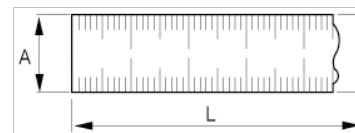

SR150-MM

Regla de acero inoxidable de 150 mm

DETALLES DEL PRODUCTO

- 2CR13 de acero inoxidable.
- Versión métrica.
- Escala en negrita negra sobre un fondo de metal plateado.
- La versión imperial incluye una tabla de conversión a medidas métricas en la parte trasera.
- Se suministran en un estuche.

ATRIBUTOS DE PRODUCTO

Producto	A	L		
SR150-MM	19 mm	150 mm	0.50 mm	20 g

Follow the Fish!