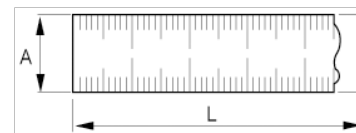

SR1000-MM

Regla de acero inoxidable de 1000 mm

DETALLES DEL PRODUCTO

- 2CR13 de acero inoxidable.
- Versión métrica.
- Escala en negrita negra sobre un fondo de metal plateado.
- La versión imperial incluye una tabla de conversión a medidas métricas en la parte trasera.
- Se suministran en un estuche.

ATRIBUTOS DE PRODUCTO

Producto	A	L		
SR1000-MM	35 mm	1000 mm	1.50 mm	390 g

Follow the Fish!