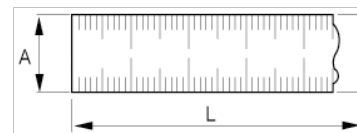

SR600-MM

Regla de acero inoxidable de 600 mm

DETALLES DEL PRODUCTO

- 2CR13 de acero inoxidable.
- Versión métrica.
- Escala en negrita negra sobre un fondo de metal plateado.
- La versión imperial incluye una tabla de conversión a medidas métricas en la parte trasera.
- Se suministran en un estuche.

ATRIBUTOS DE PRODUCTO

Producto	A	L		
SR600-MM	30 mm	600 mm	1.20 mm	180 g

Follow the Fish!