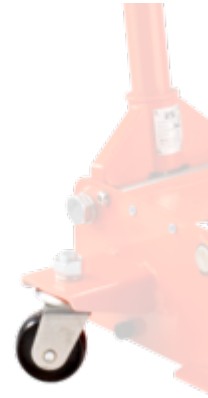

## **BH13000L-01** **Ruedas traseras de repuesto**

### DETALLES DEL PRODUCTO

- Ruedas traseras de repuesto para gatos hidráulicos
- Ruedas recubiertas de PU y acero que garantizan una excelente durabilidad y una manipulación silenciosa
- Distintos modelos de ruedas para distintos modelos de gatos hidráulicos
- Se venden de forma individual
- Embalaje en blíster