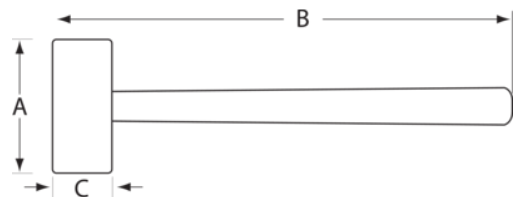

NS500-4000

Maza anti-chispa con cabeza de aluminio bronce y mango de madera (4 kg)

DETALLES DEL PRODUCTO

- Fabricado en aluminio bronce
- Tipo alemán
- Mango de madera Hickory
- Conformidad con la normativa de productos UNE 16590
- Herramientas antichispa diseñadas para su uso en ambientes potencialmente explosivos en los que las herramientas de acero «tradicionales» podrían generar chispas
- Sin bordes afilados para evitar riesgos de chispas
- Para obtener más información sobre las restricciones de uso de los materiales anti-chispa, consulta los certificados correspondientes

Follow the Fish!

ATRIBUTOS DE PRODUCTO

Producto	A	B	C		
NS500-4000	167 mm	700 mm	56 mm	4000 g	4200 g