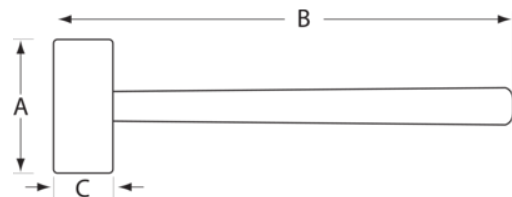

NS500-2500

Maza anti-chispa con cabeza de aluminio bronce y mango de madera (2,5 kg)

DETALLES DEL PRODUCTO

- Fabricado en aluminio bronce
- Tipo alemán
- Mango de madera Hickory
- Conformidad con la normativa de productos UNE 16590

Follow the Fish!

ATRIBUTOS DE PRODUCTO

Producto	A	B	C		
NS500-2500	142 mm	700 mm	52 mm	2500 g	3200 g

Follow the Fish!