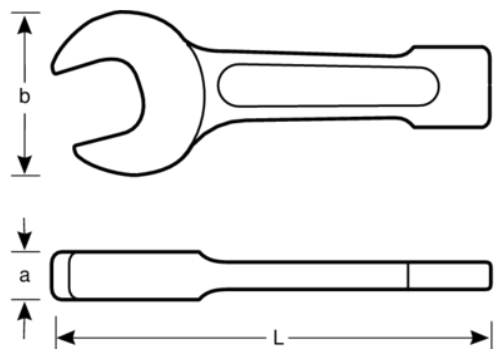

NS100-88

Llave de golpeo de boca fija de 88 mm, anti-chispa de aluminio bronce (445 mm)

DETALLES DEL PRODUCTO

- Fabricado en aluminio bronce
- Cabeza en ángulo de 15°
- Llave de golpeo de boca fija que se emplea con un martillo para apretar o aflojar pernos y tuercas grandes
- Conforme con la normativa DIN 133
- Herramientas antichispa diseñadas para su uso en ambientes potencialmente explosivos en los que las herramientas de acero «tradicionales» podrían generar chispas
- Cabeza en ángulo de 15° para un acceso óptimo
- Para obtener más información sobre las restricciones de uso de los materiales anti-chispa, consulta los certificados correspondientes

Follow the Fish!

ATRIBUTOS DE PRODUCTO

Producto	L	b	a		
NS100-88	445 mm	194 mm	37.5 mm	88 mm	6950 g

Follow the Fish!