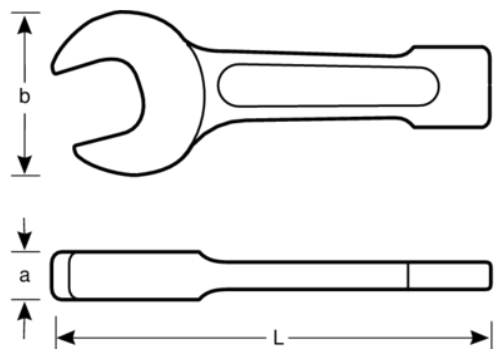

NS100-82

Llave de golpeo de boca fija de 82 mm, anti-chispa de aluminio bronce (400 mm)

DETALLES DEL PRODUCTO

- Fabricado en aluminio bronce
- Cabeza en ángulo de 15°
- Llave de golpeo de boca fija que se emplea con un martillo para apretar o aflojar pernos y tuercas grandes
- Conforme con la normativa DIN 133
- Herramientas antichispa diseñadas para su uso en ambientes potencialmente explosivos en los que las herramientas de acero «tradicionales» podrían generar chispas
- Cabeza en ángulo de 15° para un acceso óptimo
- Para obtener más información sobre las restricciones de uso de los materiales anti-chispa, consulta los certificados correspondientes

Follow the Fish!

ATRIBUTOS DE PRODUCTO

Producto	L	b	a		
NS100-82	400 mm	174 mm	32 mm	82 mm	5085 g

Follow the Fish!