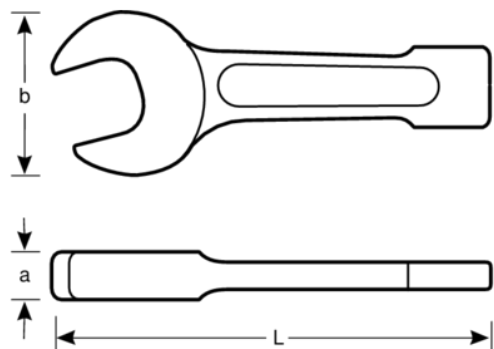

NS100-63

Llave de golpeo de boca fija de 63 mm, anti-chispa de aluminio bronce (335 mm)

DETALLES DEL PRODUCTO

- Fabricado en aluminio bronce
- Cabeza en ángulo de 15°
- Llave de golpeo de boca fija que se emplea con un martillo para apretar o aflojar pernos y tuercas grandes
- Conforme con la normativa DIN 133
- Herramientas antichispa diseñadas para su uso en ambientes potencialmente explosivos en los que las herramientas de acero «tradicionales» podrían generar chispas
- Cabeza en ángulo de 15° para un acceso óptimo
- Para obtener más información sobre las restricciones de uso de los materiales anti-chispa, consulta los certificados correspondientes

Follow the Fish!

ATRIBUTOS DE PRODUCTO

Producto	L	b	a		
NS100-63	335 mm	140 mm	27 mm	63 mm	2740 g

Follow the Fish!