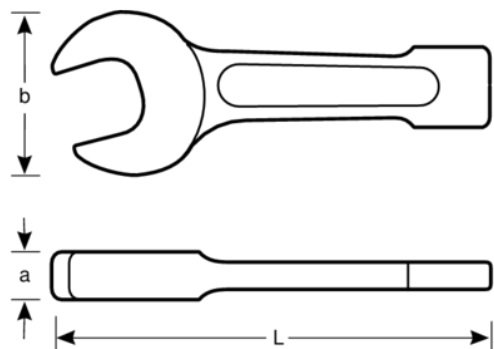

### NS100-120

**Llave de golpeo de boca fija de 120 mm, anti-chispa de aluminio bronce (530 mm)**

#### DETALLES DEL PRODUCTO

- Fabricado en aluminio bronce
- Cabeza en ángulo de 15°
- Llave de golpeo de boca fija que se emplea con un martillo para apretar o aflojar pernos y tuercas grandes
- Conforme con la normativa DIN 133
- Herramientas antichispa diseñadas para su uso en ambientes potencialmente explosivos en los que las herramientas de acero «tradicionales» podrían generar chispas
- Cabeza en ángulo de 15° para un acceso óptimo
- Para obtener más información sobre las restricciones de uso de los materiales anti-chispa, consulta los certificados correspondientes

## ATRIBUTOS DE PRODUCTO

| Producto         | <b>L</b> | <b>b</b> | <b>a</b> |  |  |
|------------------|----------|----------|----------|---|---|
| <b>NS100-120</b> | 530 mm   | 253 mm   | 51 mm    | 120 mm  | 14320 g   |