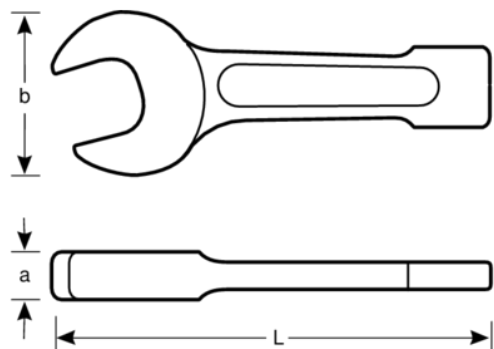

NS100-115

Llave de golpeo de boca fija de 115 mm, anti-chispa de aluminio bronce (513 mm)

DETALLES DEL PRODUCTO

- Fabricado en aluminio bronce
- Cabeza en ángulo de 15°
- Llave de golpeo de boca fija que se emplea con un martillo para apretar o aflojar pernos y tuercas grandes
- Conforme con la normativa DIN 133
- Herramientas antichispa diseñadas para su uso en ambientes potencialmente explosivos en los que las herramientas de acero «tradicionales» podrían generar chispas
- Cabeza en ángulo de 15° para un acceso óptimo
- Para obtener más información sobre las restricciones de uso de los materiales anti-chispa, consulta los certificados correspondientes

Follow the Fish!

ATRIBUTOS DE PRODUCTO

Producto	L	b	a		
NS100-115	513 mm	238 mm	45 mm	115 mm	11830 g

Follow the Fish!