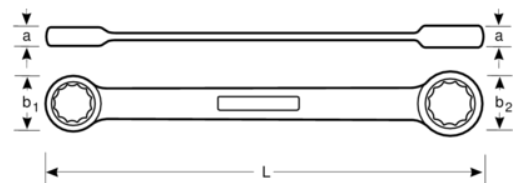

**NS010-2732**

**Llave de estrella plana de dos bocas de 27 x 32 mm, anti-chispa de aluminio bronce (295 mm)**

#### DETALLES DEL PRODUCTO

- Fabricados con bronce de aluminio.
- Llaves de estrella diseñadas para apretar o aflojar tornillos y tuercas de dos tamaños diferentes.
- Ideales para espacios reducidos y concavidades profundas.
- Cumplen con la norma DIN 837.
- Herramientas anti-chispa (NS) diseñadas para ser usadas en entornos potencialmente explosivos, donde las herramientas de acero tradicionales pueden provocar chispas.
- Para obtener más información sobre las restricciones de uso de los materiales anti-chispa, consulta los certificados correspondientes

## ATRIBUTOS DE PRODUCTO

Producto		<b>a</b>	<b>b1</b>	<b>b2</b>	<b>L</b>	
<b>NS010-2732</b>	27x32 mm	16 mm	46 mm	49 mm	295 mm	500 g