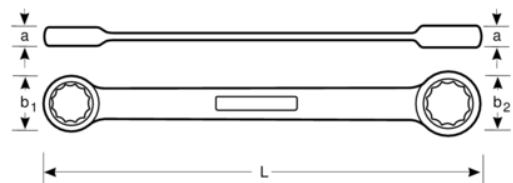

NS010-1214

Llave de estrella plana de dos bocas de 12 x 14 mm, anti-chispa de aluminio bronce (145 mm)

DETALLES DEL PRODUCTO

- Fabricados con bronce de aluminio.
- Llaves de estrella diseñadas para apretar o aflojar tornillos y tuercas de dos tamaños diferentes.
- Ideales para espacios reducidos y concavidades profundas.
- Cumplen con la norma DIN 837.
- Herramientas anti-chispa (NS) diseñadas para ser usadas en entornos potencialmente explosivos, donde las herramientas de acero tradicionales pueden provocar chispas.
- Para obtener más información sobre las restricciones de uso de los materiales anti-chispa, consulta los certificados correspondientes

Follow the Fish!

ATRIBUTOS DE PRODUCTO

Producto		a	b1	b2	L	
NS010-1214	12x14 mm	9 mm	20 mm	23 mm	145 mm	65 g