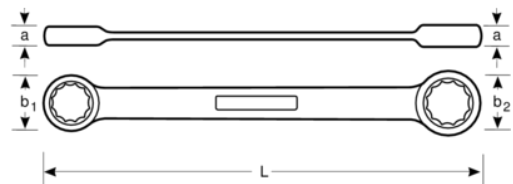

**NS010-0709**

**Llave de estrella plana de dos bocas de 7 x 9 mm, anti-chispa de aluminio bronce (115 mm)**

## DETALLES DEL PRODUCTO

- Fabricados con bronce de aluminio.
- Llaves de estrella diseñadas para apretar o aflojar tornillos y tuercas de dos tamaños diferentes.
- Ideales para espacios reducidos y concavidades profundas.
- Cumplen con la norma DIN 837.
- Herramientas anti-chispa (NS) diseñadas para ser usadas en entornos potencialmente explosivos, donde las herramientas de acero tradicionales pueden provocar chispas.
- Para obtener más información sobre las restricciones de uso de los materiales anti-chispa, consulta los certificados correspondientes

## ATRIBUTOS DE PRODUCTO

Producto		<b>a</b>	<b>b1</b>	<b>b2</b>	<b>L</b>	
<b>NS010-0709</b>	7x9 mm	7 mm	14 mm	17 mm	115 mm	40 g