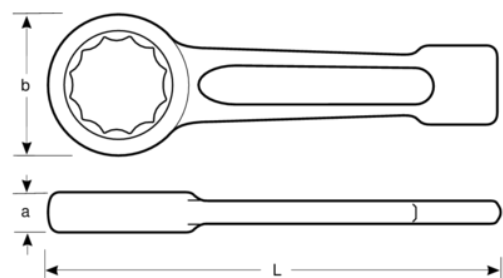

NS106-28

**Llave estrella de golpe de 7/8",
anti-chispa de aluminio bronce
(155 mm)**

DETALLES DEL PRODUCTO

- Fabricado en aluminio bronce
- Llave de estrella de golpe que se emplea con un martillo para apretar o aflojar pernos y tuercas grandes
- Conforme con la normativa DIN 7444
- Herramientas antichispa diseñadas para su uso en ambientes potencialmente explosivos en los que las herramientas de acero «tradicionales» podrían generar chispas
- Para obtener más información sobre las restricciones de uso de los materiales anti-chispa, consulta los certificados correspondientes

Follow the Fish!

ATRIBUTOS DE PRODUCTO

Producto		B	a	L	
NS106-28	7/8 in	38 mm	13 mm	155 mm	220 g

Follow the Fish!