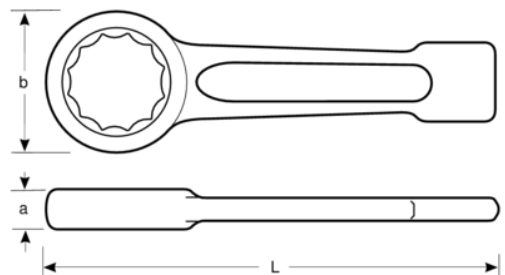

NS106-136

**Llave estrella de golpe de
4-1/4", anti-chispa de aluminio
bronce (445 mm)**

DETALLES DEL PRODUCTO

- Fabricado en aluminio bronce
- Llave de estrella de golpeo que se emplea con un martillo para apretar o aflojar pernos y tuercas grandes
- Conforme con la normativa DIN 7444
- Herramientas antichispa diseñadas para su uso en ambientes potencialmente explosivos en los que las herramientas de acero «tradicionales» podrían generar chispas
- Para obtener más información sobre las restricciones de uso de los materiales anti-chispa, consulta los certificados correspondientes

Follow the Fish!

ATRIBUTOS DE PRODUCTO

Producto		B	a	L	
NS106-136	4 1/4 in	162 mm	45 mm	445 mm	8250 g

Follow the Fish!