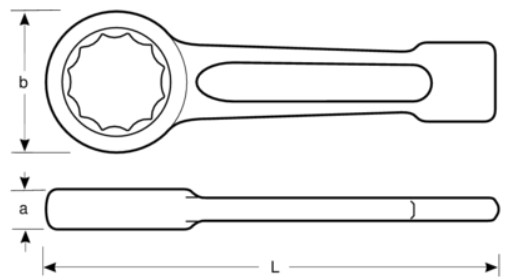

**NS106-128**

**Llave estrella de golpe de 4",  
anti-chispa de aluminio bronce  
(410 mm)**

#### DETALLES DEL PRODUCTO

- Fabricado en aluminio bronce
- Llave de estrella de golpeo que se emplea con un martillo para apretar o aflojar pernos y tuercas grandes
- Conforme con la normativa DIN 7444
- Herramientas antichispa diseñadas para su uso en ambientes potencialmente explosivos en los que las herramientas de acero «tradicionales» podrían generar chispas
- Para obtener más información sobre las restricciones de uso de los materiales anti-chispa, consulta los certificados correspondientes

## ATRIBUTOS DE PRODUCTO

Producto		<b>B</b>	<b>a</b>	<b>L</b>	
<b>NS106-128</b>	4 in	148 mm	43 mm	410 mm	6100 g

**Follow the Fish!**