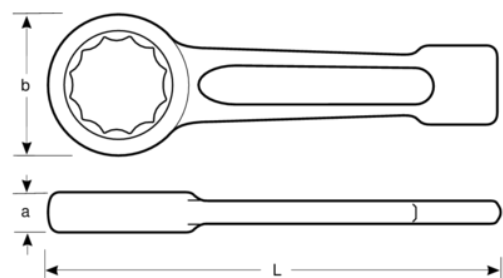

NS106-116

**Llave estrella de golpe de
3-5/8", anti-chispa de aluminio
bronce (390 mm)**

DETALLES DEL PRODUCTO

- Fabricado en aluminio bronce
- Llave de estrella de golpeo que se emplea con un martillo para apretar o aflojar pernos y tuercas grandes
- Conforme con la normativa DIN 7444
- Herramientas antichispa diseñadas para su uso en ambientes potencialmente explosivos en los que las herramientas de acero «tradicionales» podrían generar chispas
- Para obtener más información sobre las restricciones de uso de los materiales anti-chispa, consulta los certificados correspondientes

Follow the Fish!

ATRIBUTOS DE PRODUCTO

Producto		B	a	L	
NS106-116	3 5/8 in	142 mm	39 mm	390 mm	4700 g

Follow the Fish!

Contact: info@bahco.com / www.bahco.com