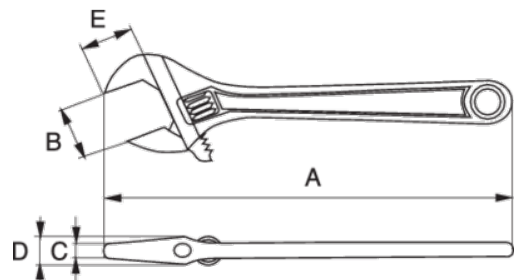

NSB001-900

**Llave ajustable "inglesa" de
75 mm con tuerca central, anti-
chispa de Cobre Berilio
(900 mm)**

DETALLES DEL PRODUCTO

- Fabricado con cobre berilio
- Llave ajustable "inglesa" apta para varios tamaños de cierres mediante el ajuste de la mordaza
- Conformidad con la norma ISO 6787
- Herramientas antichispa diseñadas para su uso en ambientes potencialmente explosivos en los que las herramientas de acero «tradicionales» podrían generar chispas
- Propiedades antimagnéticas y alta resistencia a la corrosión
- Para obtener más información sobre las restricciones de uso de los materiales anti-chispa, consulta los certificados correspondientes

Follow the Fish!

ATRIBUTOS DE PRODUCTO

Producto	A	A	B	C	D	E	
NSB001-900	900 mm	36 in	75 mm	26 mm	36 mm	65 mm	10000 g

Follow the Fish!