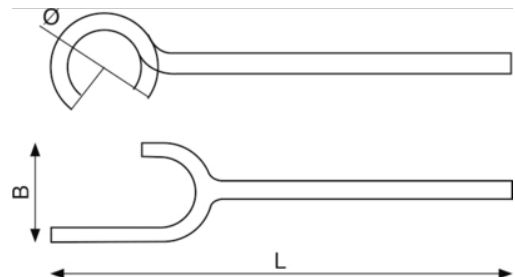

NS202-350

Llave para válvulas larga de 36 mm, anti-chispa de aluminio bronce (370 mm)

DETALLES DEL PRODUCTO

- Fabricado en aluminio bronce
- Llave para válvulas larga con efecto palanca sobre ruedas de válvulas de accionamiento manual
- Mangos recubiertos de PVC
- Herramientas antichispa diseñadas para su uso en ambientes potencialmente explosivos en los que las herramientas de acero «tradicionales» podrían generar chispas
- Proporcionan un efecto palanca sobre ruedas de válvulas de accionamiento manual
- Para obtener más información sobre las restricciones de uso de los materiales anti-chispa, consulta los certificados correspondientes

Follow the Fish!

ATRIBUTOS DE PRODUCTO

Producto	L	B	∅	
NS202-350	370 mm	60 mm	36 mm	710 g

Follow the Fish!