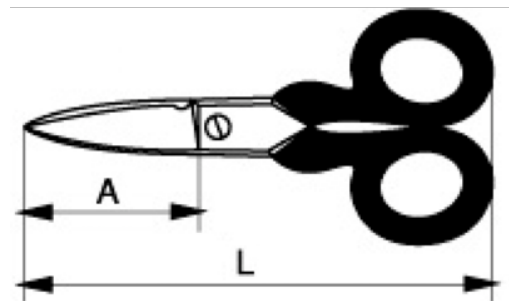

BAHCO

SCB140G

**Tijeras de electricista
extrafuertes con entalla**

DETALLES DEL PRODUCTO

- Con entalla en la hoja para cortar cables.
- Longitud de corte de 43 mm.
- Anillas bi-componentes
- Todo el cuerpo y la zona de las anillas son de acero
- Embalaje en blíster.

ATRIBUTOS DE PRODUCTO

Producto	A	L	 g
SCB140G	43 mm	140 mm	90 g

Follow the Fish!