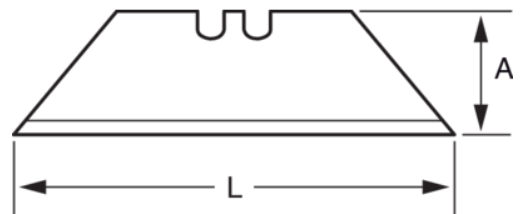

KBGU-5P-DISPEN
Hoja trapezoidal para cúteres
(5 piezas/dispensador)

DETALLES DEL PRODUCTO

- Apropriado para su uso con KERU-01, KBRU-01, KGRU-01 y KGRU-02
- Acero al carbono pulido para una definición máxima con un rendimiento duradero
- 5 hojas de recambio guardadas de forma segura en un cómodo dispensador
- Sencilla distribución de las hojas

ATRIBUTOS DE PRODUCTO

Producto	A		L			
KBGU-5P-DISPEN	19 mm	0.63 mm	60 mm	0.635 x 19 x 60 mm	5	19 g

Follow the Fish!